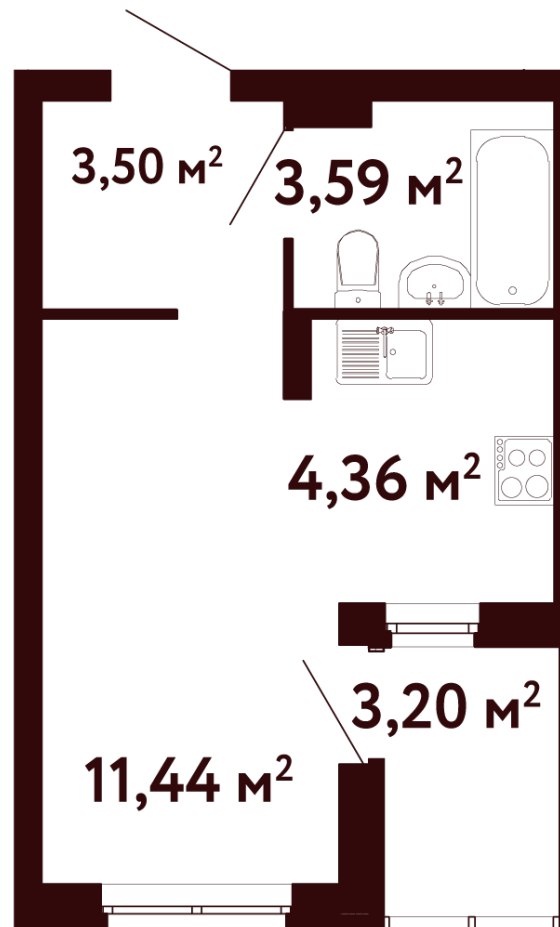

2-ая
очередь

2.3
секция

4
этаж

план этажа

Квартира №109

1-комнатная 1 кв. 2021

АКЦИЯ! - «На старт! Внимание! Скидки!»

Подробные условия акции на сайте

Площадь
24,49 м²

Продано